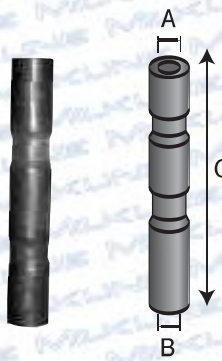

A =  $\varnothing$  9 mm    B =  $\varnothing$  10 mm    C =  $\varnothing$  180 m

**4 x 0250820**

Tubetti latte in gomma / Rubber short milk tubes  
Kurze Gummi-Milchschläuche / Tuyaux à lait courts en caoutchouc

1x

0250940

A = ø 8,5 mm B = ø 10 mm C = ø 180 mm

4x

0250950

4 x 0250940

Adattabile Westfalia\* / Suitable for Westfalia\*  
Passend für Westfalia\* / Adaptable Westfalia\*

1x