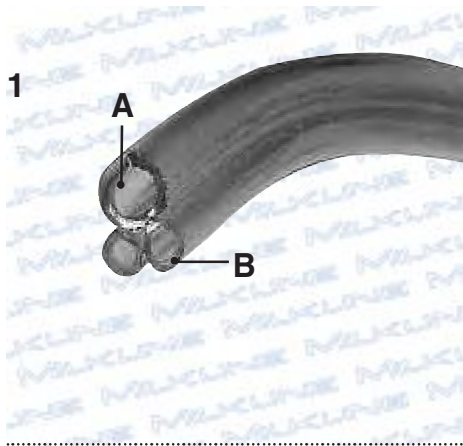

B1

2

Con 1 linea rossa / With 1 red stripe  
Mit 1 roten Kennstreifen / Avec 1 ligne rouge

Tipo Neutro / Neutral type / Neutraltyp / Modèle neutre

2 02821621

ø 7 x 13 mm - rotolo/roll/Rolle/rouleau 25 mt

3

Tipo Neutro / Neutral type / Neutraltyp / Modèle neutre

3 0282100

ø 7 x 13 mm - rotolo/roll/Rolle/rouleau 30 mt

3 0282102

ø 7 x 13 mm - rotolo/roll/Rolle/rouleau 25 mt

Tubi speciali / Special tubes  
Sonderschläuche / Tuyaux spéciaux

B1

1 0270200

Tubo trigemellare in PVC  
PVC trigeminal tube  
PVC-Dreifachschlauch  
Tuyau trijumelé en PVC

A =  $\varnothing$  14 x 24 mm - rotolo/roll/Rolle/rouleau 50 mt  
B =  $\varnothing$  6 x 13 mm - rotolo/roll/Rolle/rouleau 50 mt

2 0282200

Tubo acqua per doccetta di lavaggio  
Water connection tubing for udder sprayer  
Verbindungsschlauch für Eutersprüher  
Tuyau à l'eau pour douchette de lavage  
 $\varnothing$  12,5 mm - rotolo/roll/Rolle/rouleau 25 mt