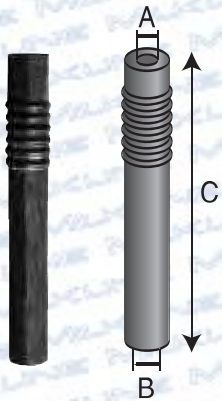

Tubetti latte in gomma / Rubber short milk tubes
Kurze Gummi-Milchschläuche / Tuyaux à lait courts en caoutchouc

Tipo Neutro / Neutral type / Neutraltyp / Modèle neutre

1x

0250920

Con 1 rinforzo / With 1 reinforcement
Mit 1 Verstärkung / Avec 1 renforcement

A = ø 8,5 mm B = ø 10 mm C = ø 140 mm

4x

0250930

4 x 0250920

1x

0250940

A = ø 8,5 mm B = ø 10 mm C = ø 180 mm

4x

0250950

4 x 0250940