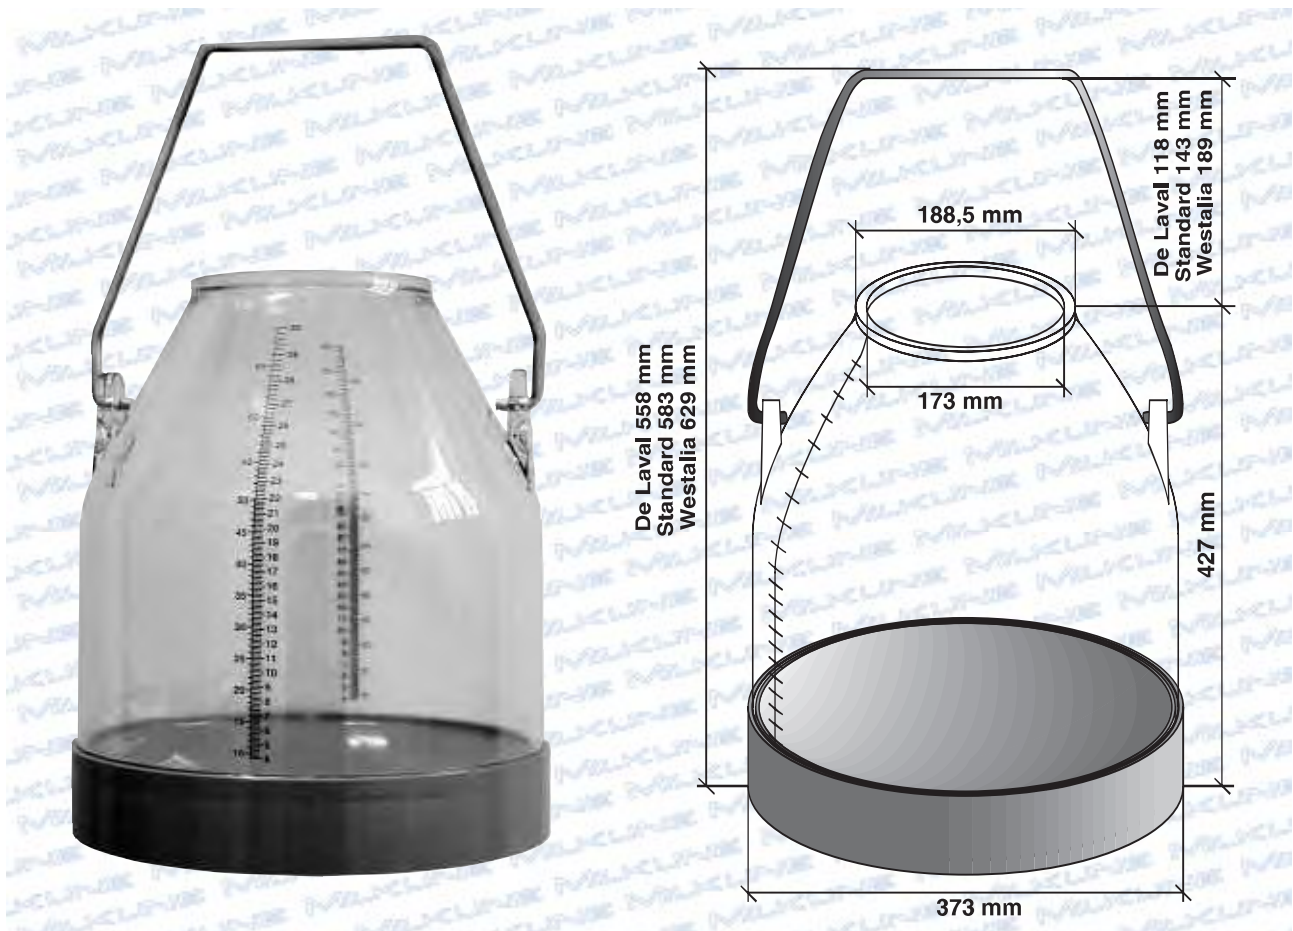

Secchi universali con scala graduata
All purpose graduation buckets
Mehrzweck-Eimer mit Meß-Skala
Seaux universels avec graduation

1 0461600 17 L - Inox / Stainless steel / Niro / Acier inox

1 0461610 12 L - Inox / Stainless steel / Niro / Acier inox

D2

Secchi mungitori Milkline P30 con scala graduata
Milkline P30 graduation milking buckets
Milkline P30 Melkeimer mit Meß-Skala
Pots trayeurs Milkline P30 avec graduation

DATI TECNICI

Materiale: policarbonato
Capacità: Kg 30
Scala graduata: Kg e Libbre
Peso: Kg 3,4
Colori disponibili: Blu / Arancio
Rosso / Verde

TECHNICAL DATA

Material: polycarbonate
Capacity: Kg 30
Graduation: Kg + Pounds
Weight: Kg 3,4
Available colours: Blue / Orange
Red / Green

TECHNISCHE DATEN

Material: Polykarbonat
Kapazität: Kg 30
Meß-Skala: Kg + Pfund
Gewicht: Kg 3,4
Lieferbare Farben: Blau / Orange
Rot / Grün