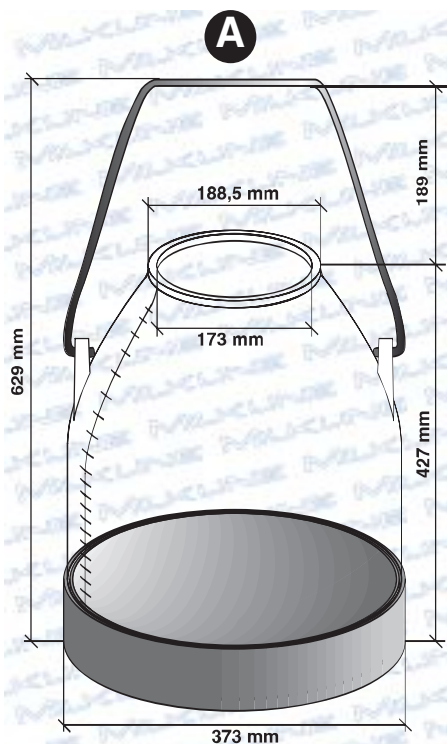

DE LAVAL* VERSION

With handle for De Laval lid

DE LAVAL* VERSION

Mit Griff für De Laval Deckel

VERSION DE LAVAL*

Avec manche pour couvercle De Laval

D2

Ricambi / Spare parts		
Ersatzteile / Pièces détachées		
1	0461834	Manico / Handle / Griff / Manche per / for / für / pour De Laval*
2	6800705	Seeger per manico / Seeger ring for handle Seegerring für Griff / Bague seeger pour manche
3	6830010	Rondella per manico / Washer for handle Unterlegscheibe für Griff / Rondelle pour manche
4	**	Secchio nudo non fornibile Bare bucket not available Eimer allein nicht lieferbar Pot nu pas disponible
5	0461850	Scala graduata adesiva Adhesive graduation Klebende Meß-Skala Graduation adhésive