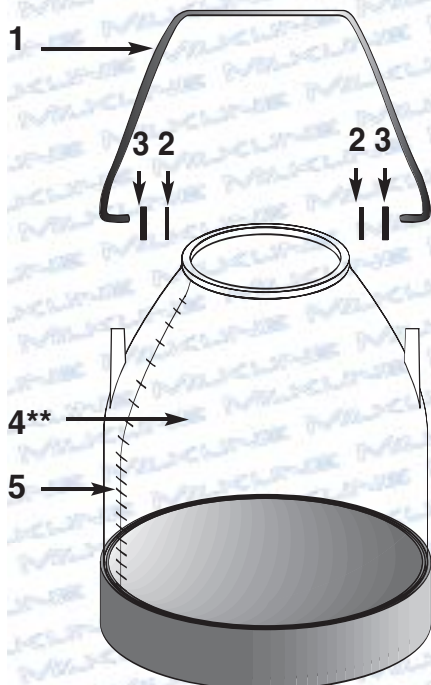

DE LAVAL* VERSION

With handle for De Laval lid

DE LAVAL* VERSION

Mit Griff für De Laval Deckel

VERSION DE LAVAL*

Avec manche pour couvercle De Laval

D2

Ricambi / Spare parts		
Ersatzteile / Pièces détachées		
1	0461834	Manico / Handle / Griff / Manche per / for / für / pour De Laval*
2	6800705	Seeger per manico / Seeger ring for handle Seegerring für Griff / Bague seeger pour manche
3	6830010	Rondella per manico / Washer for handle Unterlegscheibe für Griff / Rondelle pour manche
4	**	Secchio nudo non fornibile Bare bucket not available Eimer allein nicht lieferbar Pot nu pas disponible
5	0461850	Scala graduata adesiva Adhesive graduation Klebende Meß-Skala Graduation adhésive