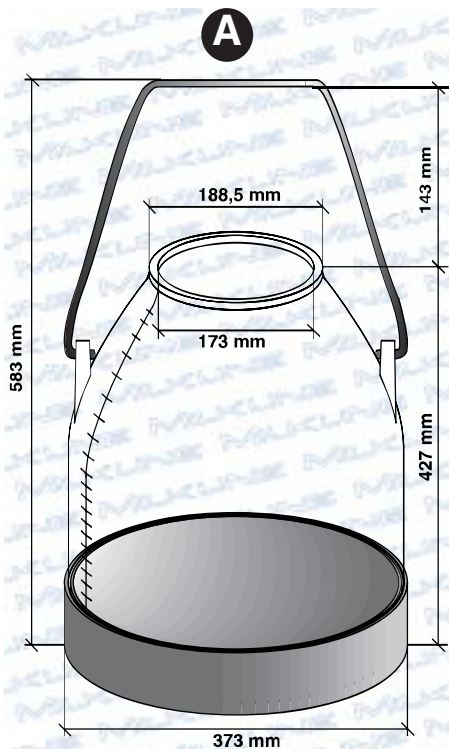

D2

Secchi mungitori Milkline P30 con scala graduata
Milkline P30 graduation milking buckets
Milkline P30 Melkeimer mit Meß-Skala
Pots trayeurs Milkline P30 avec graduation

DATI TECNICI

Materiale: policarbonato
Capacità: Kg 30
Scala graduata: Kg e Libbre
Peso: Kg 3,4
Colori disponibili: Blu / Arancio
Rosso / Verde

TECHNICAL DATA

Material: polycarbonate
Capacity: Kg 30
Graduation: Kg + Pounds
Weight: Kg 3,4
Available colours: Blue / Orange
Red / Green

TECHNISCHE DATEN

Material: Polykarbonat
Kapazität: Kg 30
Meß-Skala: Kg + Pfund
Gewicht: Kg 3,4
Lieferbare Farben: Blau / Orange
Rot / Grün

DONNEES TECHNIQUES

Matériel: polycarbonate
Capacité: Kg 30
Graduation: Kg et Livres
Poids: Kg 3,4
Couleurs disponibles: Bleu / Orange
Rouge / Vert

A	0461804	30 L - Blu / Blue / Blau / Bleu
A	0461804/A	30 L - Arancio / Orange
A	0461804/R	30 L - Rosso / Red / Rot / Rouge
A	0461804/V	30 L - Verde / Green / Grün / Vert