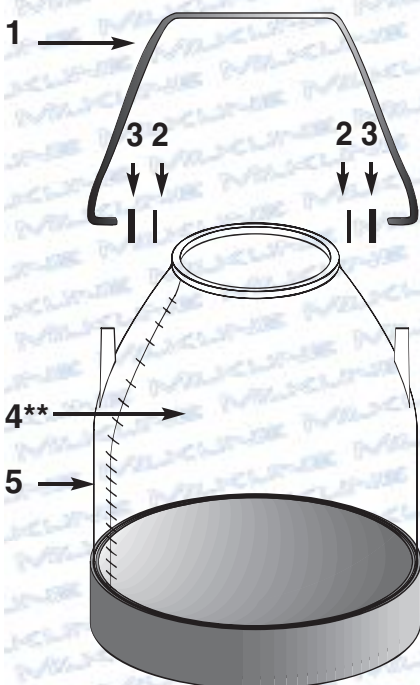

DE LAVAL* VERSION

With handle for De Laval lid

DE LAVAL* VERSION

Mit Griff für De Laval Deckel

VERSION DE LAVAL*

Avec manche pour couvercle De Laval

D2

Ricambi / Spare parts		
Ersatzteile / Pièces détachées		
1	0461834	Manico / Handle / Griff / Manche per / for / für / pour De Laval*
2	6800705	Seeger per manico / Seeger ring for handle Seegerring für Griff / Bague seeger pour manche
3	6830010	Rondella per manico / Washer for handle Unterlegscheibe für Griff / Rondelle pour manche
4	**	Secchio nudo non fornibile Bare bucket not available Eimer allein nicht lieferbar Pot nu pas disponible
5	0461850	Scala graduata adesiva Adhesive graduation Klebende Meß-Skala Graduation adhésive