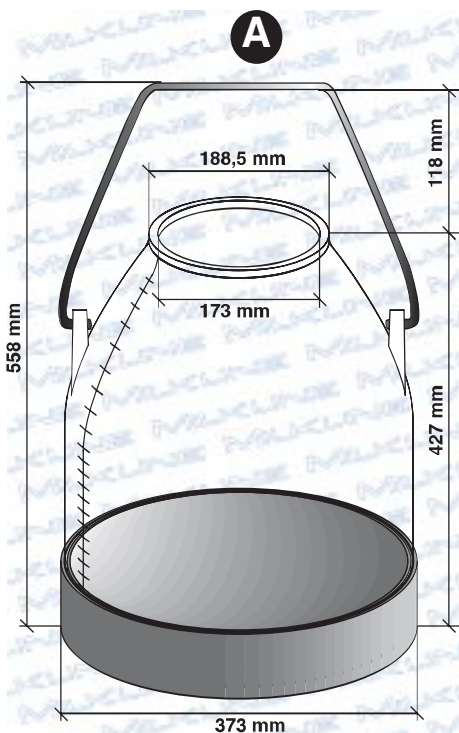

A	0461805	30 L - Blu / Blue / Blau / Bleu
A	0461805/A	30 L - Arancio / Orange
A	0461805/R	30 L - Rosso / Red / Rot / Rouge
A	0461805/V	30 L - Verde / Green / Grün / Vert

Secchi mungitori Milkline P30
Milkline P30 graduation milking buckets
Milkline P30 Melkeimer mit Meß-Skala
Pots trayeurs Milkline P30 avec graduation

VERSIONE DE LAVAL*

Fornito con manico per coperchio De Laval

DE LAVAL* VERSION

With handle for De Laval lid

DE LAVAL* VERSION

Mit Griff für De Laval Deckel

VERSION DE LAVAL*

Avec manche pour couvercle De Laval

D2