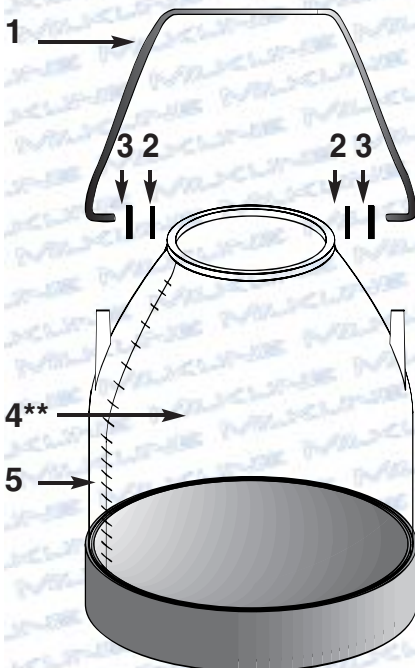

D2

Secchi mungitori Milkline P30 con scala graduata
Milkline P30 graduation milking buckets
Milkline P30 Melkeimer mit Meß-Skala
Pots trayeurs Milkline P30 avec graduation

DATI TECNICI

Materiale: policarbonato
Capacità: Kg 30
Scala graduata: Kg e Libbre
Peso: Kg 3,4
Colori disponibili: Blu / Arancio
Rosso / Verde

TECHNICAL DATA

Material: polycarbonate
Capacity: Kg 30
Graduation: Kg + Pounds
Weight: Kg 3,4
Available colours: Blue / Orange
Red / Green

TECHNISCHE DATEN

Material: Polykarbonat
Kapazität: Kg 30
Meß-Skala: Kg + Pfund
Gewicht: Kg 3,4
Lieferbare Farben: Blau / Orange
Rot / Grün

DONNEES TECHNIQUES

Matériel: polycarbonate
Capacité: Kg 30
Graduation: Kg et Livres
Poids: Kg 3,4
Couleurs disponibles: Bleu / Orange
Rouge / Vert

A	0461804	30 L - Blu / Blue / Blau / Bleu
A	0461804/A	30 L - Arancio / Orange
A	0461804/R	30 L - Rosso / Red / Rot / Rouge
A	0461804/V	30 L - Verde / Green / Grün / Vert