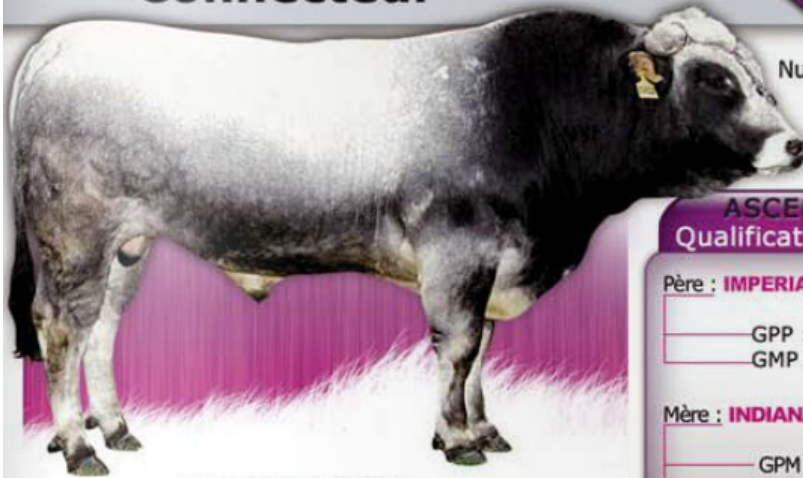

Connecteur

RODIN

photo prise à 20 mois

Numéro HB : 09 00 100 565 - Code IE : 72 56933

Date de naissance : 04/01/00

Éleveur : GAEC de MERIGOU

Adresse : 09 LOUBENS

ASCENDANCE

Qualification jeune : **ESPOIR****

Père : **IMPERIAL** 31 94 044 121 / ISEVR : 91
Autorisé I.A.

GPP : **LEO** / Confirmé

GMP : **N219** / Confirmée

Mère : **INDIANA** 09 08 138 944 / I.S.U : 121
Recommandée

GPM : **TOREN** / Confirmé

GMM : **417** / Recommandée

INDEX IBOVAL 2010

IFNais	100
CRsev	104
DMsev	104
DSsev	105
ISEVR	110
AVEL	100
ALAIT	102
IVMAT	110

CONSEIL D'UTILISATION :

Grâce à la régularité de ses produits et l'originalité de son pedigree, RODIN peut s'utiliser sur tous les types de vaches. Ses filles se démarquent par leur supériorité squelettique et leur excellente production laitière.